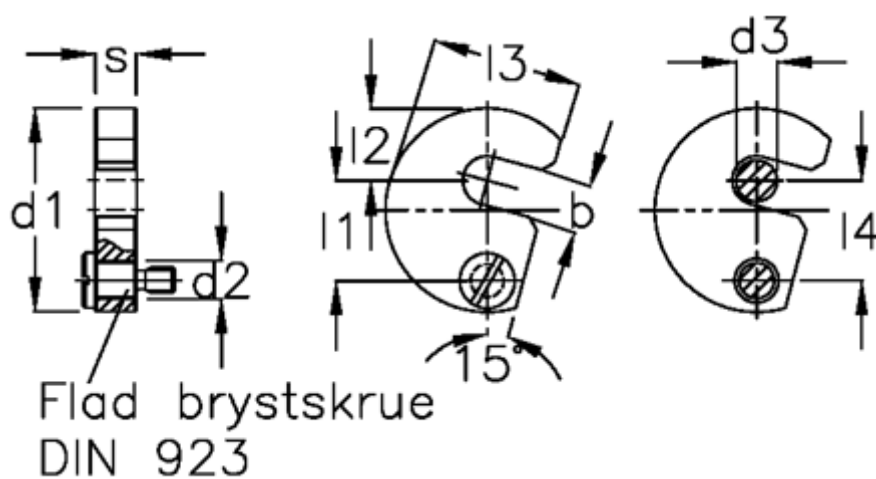

Varenummer: 20568080
Beskrivelse: E+G Drejeskive
DIN 6371-68-17,5

Mål

b = 17.5	s = 12
d1 = 68	screw = M8x12
d2 = 11	
d3 = 16	
l1 = 33.6	
l2 = 25	
l3 = 50.0	
l4 = 33	